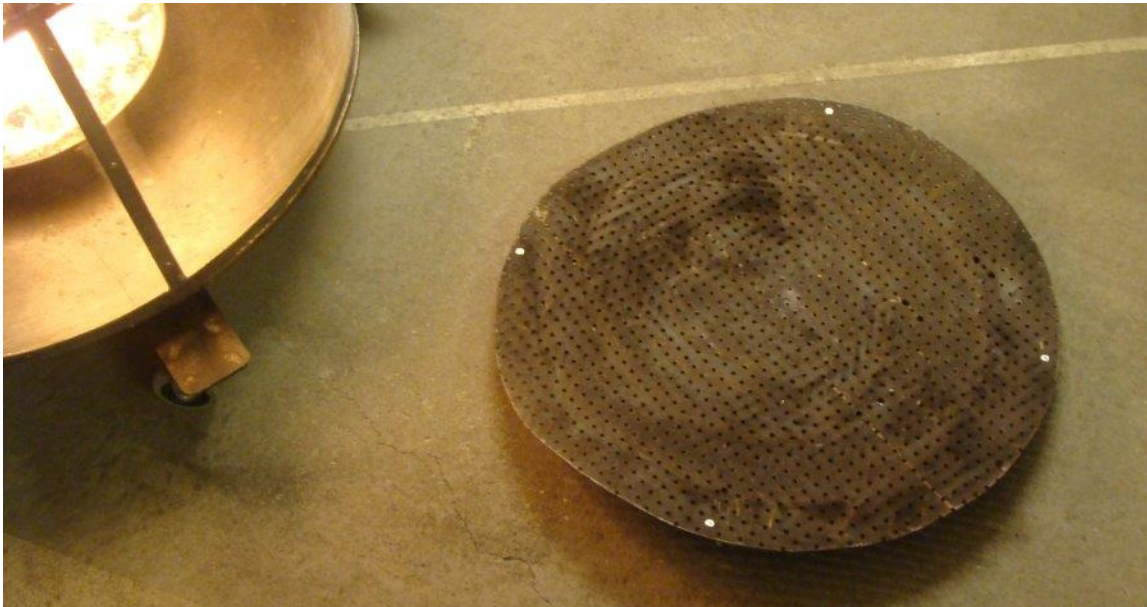

LUTZ LANGHOFF
EMPOWER PEOPLE

Feuertornado – Informationen für den Brandschutz.

- **Brennbare Zutaten:** extrem raucharmen Brandgel der Firma TBF-Pyro-Tec GmbH (Art: 300 033, Tel des Anbieters: 040 71001405)
- **Menge:** ca. 250g. Das entspricht 1 ¼ Behälter von Chafing-Dish-Warmhaltepasten. - diese brennbaren Behältern unter den Speisen am warmen Buffet.
- **Grundlage:** Die Brennpaste ist in einer Pizzapfanne von 38 cm Durchmesser. Diese ist wiederum von vier Metallarmen gehalten auf einer 35 kg schweren drehbaren Metallplatte, die fest verbunden auf einem Metallkreuz mit 4 Armen steht. Durchmesser 1,10 Meter. Die Rollen haben eine Feststellbremse.

PS: Auf diesem Foto ist die gesamte Brennpaste in der Pizzapfanne. Das gibt einen Film von ca. 2 mm.

LUTZ LANGHOFF

EMPOWER PEOPLE

- Feuer: Die Brennpaste wird angezündet und es entsteht eine ca. 80 cm große Flamme

- **Aufbau:** Danach wird ein Metallgerüst mit 4 oder 5 Elementen um das Feuer gebaut. Dieses bewirkt später den „Trick“ mit dem drehenden Luftstrom.

Höhe 4 Elemente: ca.
190cm

Höhe 5 Elemente: ca.
230cm.

LUTZ LANGHOFF

EMPOWER PEOPLE

- **Begrenzung:** Für Räume mit geringer Deckenhöhe wird eine Begrenzung oben angebracht. Diese bewirkt, dass das Feuer in keinem Fall über die Höhe des Metalldrahtkäfigs gehen kann. Zudem absorbiert die Metallplatte sehr viel Hitze.